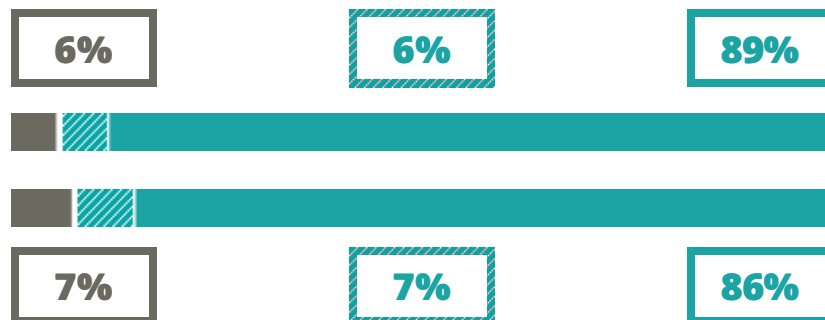

GIACOMO TORELLI

SCIENTIFICO

V.LE KENNEDY 30, FANO(PESARO E URBINO)

Indice FGA: **79.47/100**

Forchetta: [76.17- 82.90]

VOTO MEDIO MATURITA' IMMATRICOLATI

VOTO MEDIO MATURITA' NON IMMATRICOLATI

NUMERO MEDIO DIPLOMATI PER ANNO

TASSI D'ISCRIZIONE E ABBANDONO

- Non si immatricolano
- Si immatricolano e non superano il I anno
- Si immatricolano e superano il I anno

GIACOMO TORELLI

MEDIA SCUOLE DELLO STESSO INDIRIZZO NELLA REGIONE