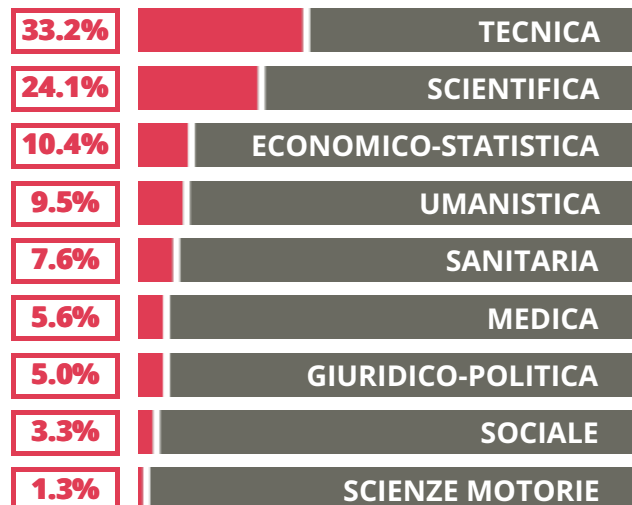

GIACOMO TORELLI

SCIENTIFICO

V.LE KENNEDY 30, FANO(PESARO E URBINO)

Indice FGA: **79.47/100**

Forchetta: [76.17- 82.90]

VOTO MEDIO MATURITA' IMMATRICOLATI

VOTO MEDIO MATURITA' NON IMMATRICOLATI

NUMERO MEDIO DIPLOMATI PER ANNO

TASSI D'ISCRIZIONE E ABBANDONO

- Non si immatricolano
- Si immatricolano e non superano il I anno
- Si immatricolano e superano il I anno

GIACOMO TORELLI

MEDIA SCUOLE DELLO STESSO INDIRIZZO NELLA REGIONE

COSA SCELGONO GLI IMMATRICOLATI?

Quali sono le aree disciplinari più gettonate dai diplomati di questa scuola?
E in quali atenei si immatricolano con maggior frequenza?

34.7% UNIPM

29.5% UNIBO

16.9% UNIURB